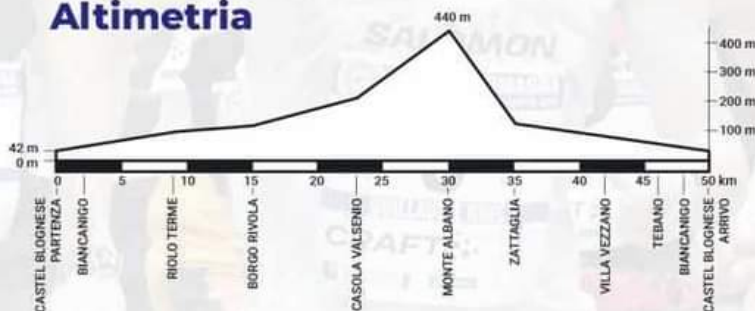

41° 50 Km di Romagna

Corsa podistica internazionale competitiva su strada 25 aprile 2024 - Castel Bolognese (Ra)

14° Trittico di Romagna - 20° Challenge Romagna/Toscana - Prova Grand Prix IUTA 2024

Informazioni generali

Partenza: ore 8.30

Tempo massimo: 7 ore

A tutti gli iscritti: pacco gara

A tutti gli arrivati: medaglia - diploma

Ritiro pettorali: presso la segreteria (Via Garavini)

il 24/04 ore 16 - 22 e il 25/04 ore 6.30 - 8.20

Iscrizioni

€ 50,00 fino al 28/02/2024

€ 60,00 dal 01/03/2024 al 08/04/2024

€ 70,00 dal 09/04/2024 al 21/04/2024

€ 80,00 il 24/04/2024, fino ad esaurimento posti,
con pagamento in contanti presso la segreteria.

Non si accettano iscrizioni il giorno della gara

Chiusura iscrizioni: max 1500 atleti

Altimetria

Iscrizioni solo online entro il 21/04/24:

<https://join.endu.net/entry?edition=85981>

Regolamento completo, informazioni generali,
ricettività alberghiera, storia e albo d'oro:

www.50kmdiromagna.com

Società Organizzatrice: Podistica Avis Castel Bolognese

Via Emilia Levante, 398 - 48014 Castel Bolognese (RA)

Cell: 335 1407676 - Fax 0546 653005

info@50kmdiromagna.com

Premiazioni

Assoluti Uomini / Donne

1. 1°) R.S. € 800 + Trofeo + Premi di valore
2. 2°) R.S. € 600 + Trofeo + Premi di valore
3. 3°) R.S. € 500 + Trofeo + Premi di valore
4. 4°) R.S. € 400 + Premi di valore
5. 5°-6°) R.S. € 300 + Premi di valore
6. 7°-8°) R.S. € 200 + Premi di valore
7. 9°-10°) R.S. € 100 + Premi di valore

Veterani C (1964-1955)

1. 1°) Prosciutto + Trofeo + premio
2. 2°) Prosciutto + Premio
3. 3°) Prosciutto + Premio
4. 4°) Prosciutto + Premio
5. 5°) Prosciutto + Premio
6. 6°-15°) Premi in natura a scalare

Amatori (2004-1985)

1. 1°) Prosciutto + Trofeo + premio
2. 2°) Prosciutto + Premio
3. 3°) Prosciutto + Premio
4. 4°) Prosciutto + Premio
5. 5°) Prosciutto + Premio
6. 6°-15°) Premi in natura a scalare

Veterani D (1954 e precedenti)

1. 1°) Prosciutto + Trofeo + premio
2. 2°) Prosciutto + Premio
3. 3°) Prosciutto + Premio

Donne

1. 11°-150°) Premi in natura a scalare

Veterani A (1984-1975)

1. 1°) Prosciutto + Trofeo + premio
2. 2°) Prosciutto + Premio
3. 3°) Prosciutto + Premio
4. 4°) Prosciutto + Premio
5. 5°) Prosciutto + Premio
6. 6°-20°) Premi in natura a scalare

Bonus tempi uomini

1. (Inferiori o uguali)
2. 2°55'00" € 500,00
   - 2°52'00" € 700,00
   - 2°50'00" € 1000,00
   - 2°49'24" € 1500,00 (record)

Bonus atleti/atlete di nazionalità italiana

1. (con tempo inferiore alle 3h uomini - 3h30 donne)
1) R.S. € 500,00 - 2) R.S. € 400,00 - 3) R.S. € 300,00

Veterani B (1974-1965)

1. 1°) Prosciutto + Trofeo + premio
2. 2°) Prosciutto + Premio
3. 3°) Prosciutto + Premio
4. 4°) Prosciutto + Premio
5. 5°) Prosciutto + Premio
6. 6°-20°) Premi in natura a scalare

Bonus tempi donne

1. (Inferiori o uguali)
2. 3°30'00" € 500,00
   - 3°25'00" € 700,00
   - 3°23'00" € 1000,00
   - 3°22'37" € 1500,00 (record)