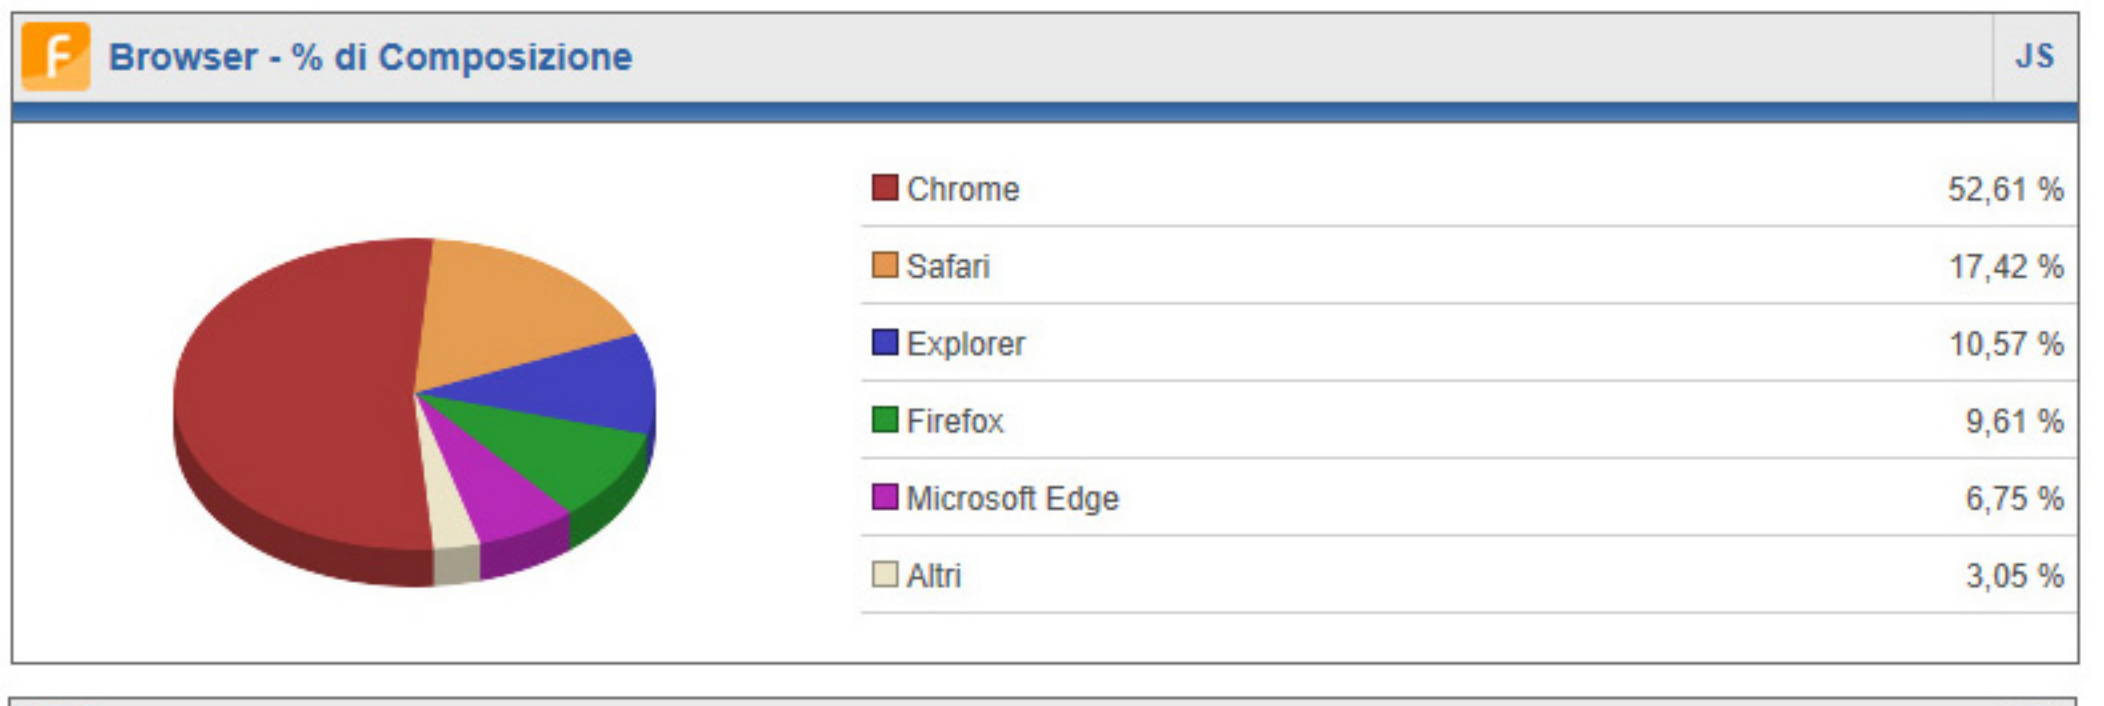

Visite - Periodo: 19/03/2017-18/04/2017