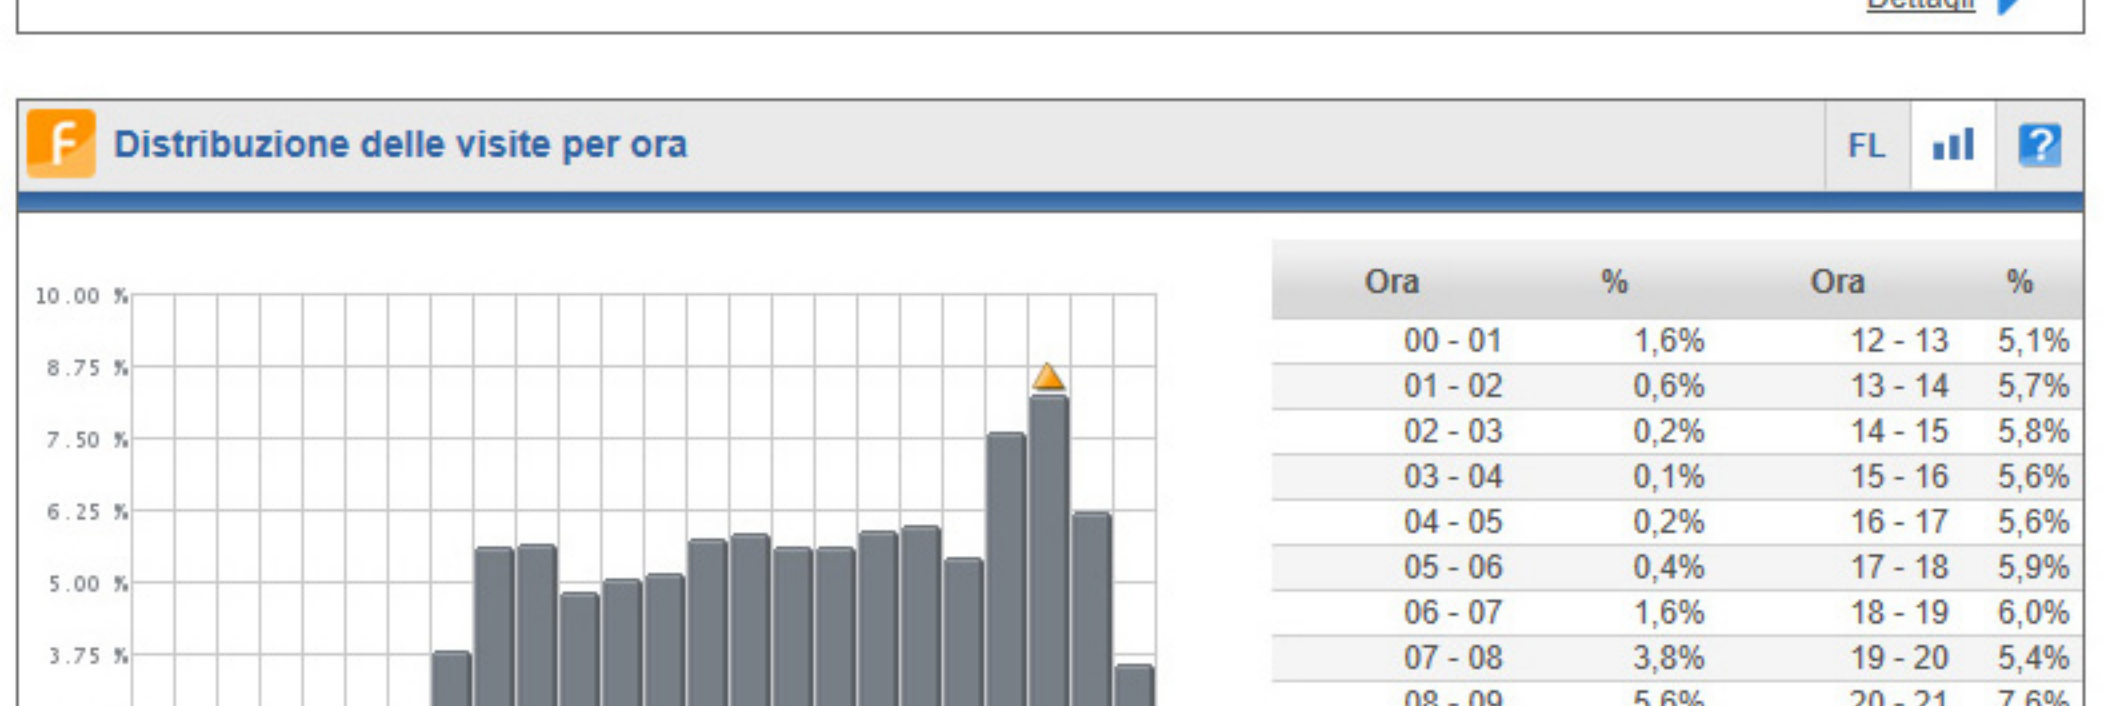

Servizi: 1 2 3 4 5 6 7 8 >>

Agenzie Immobiliari | Hotel & Ristoranti (*) La ricerca viene effettuata tra le parole presenti nella descrizione e nell'URL.

Pagine viste - Periodo: 19/03/2017-18/04/2017