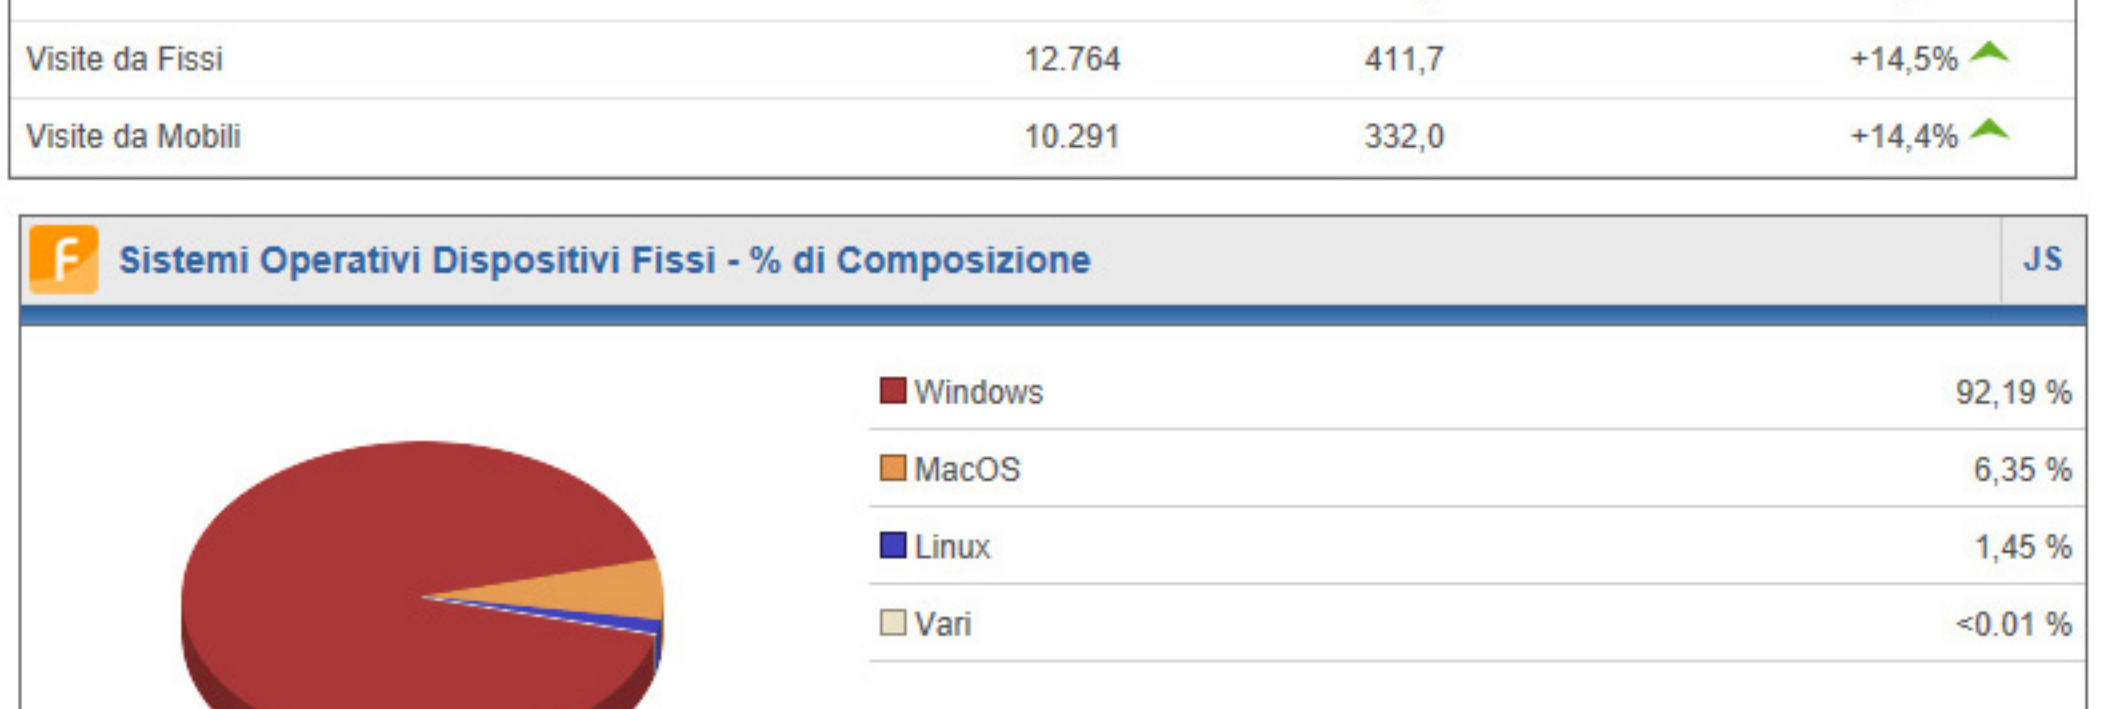

Distribuzione delle visite per ora