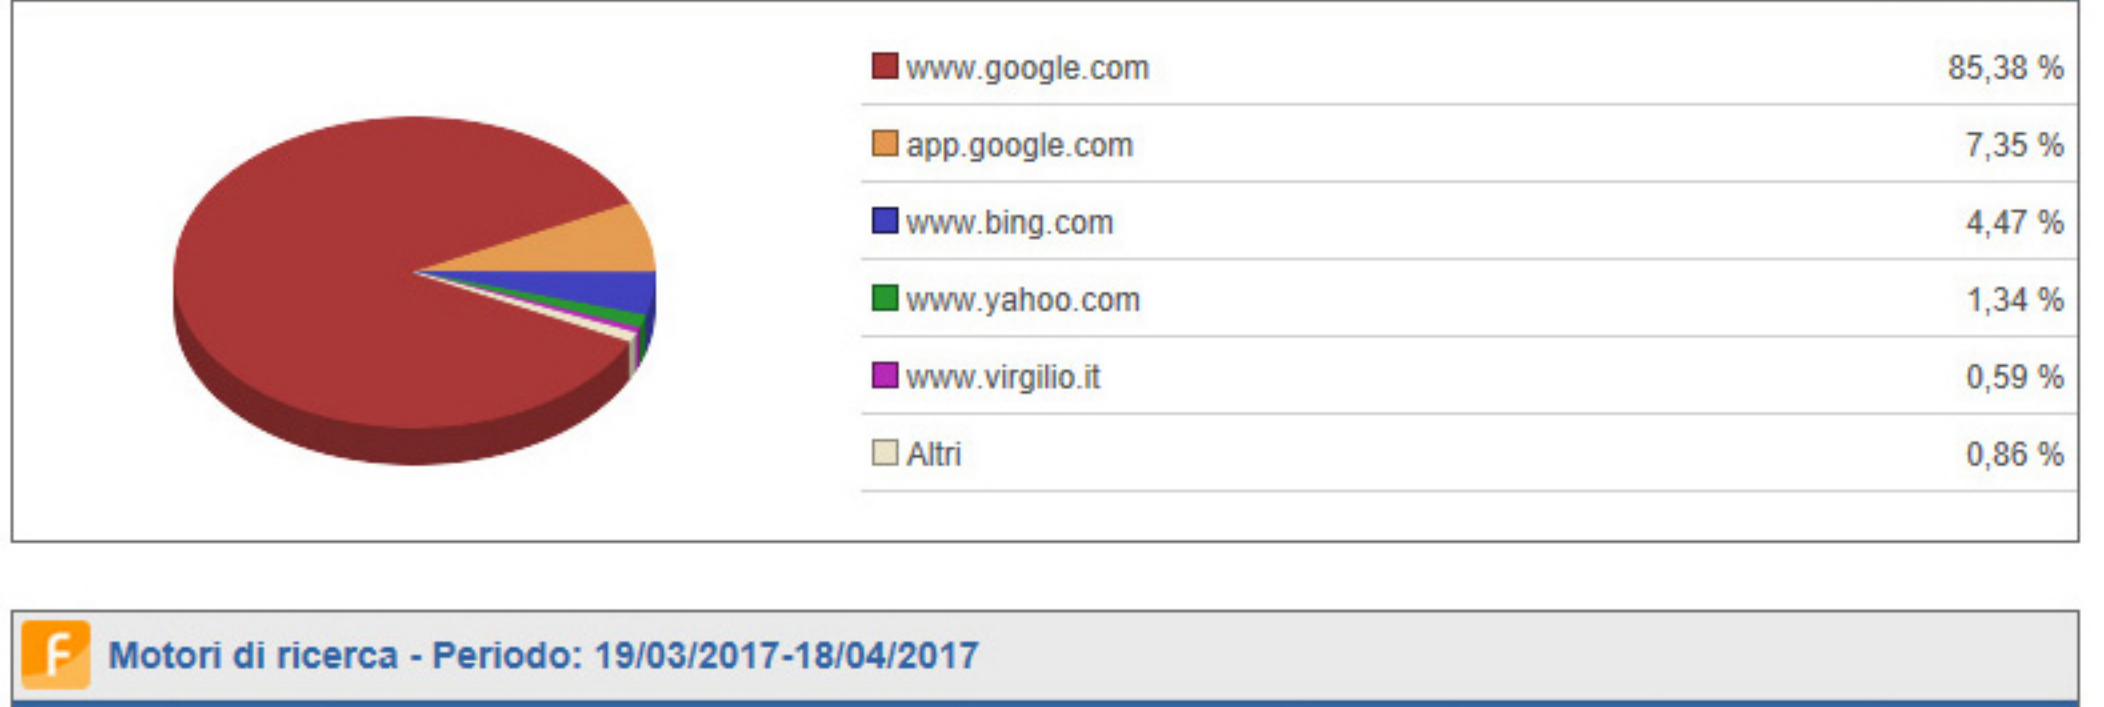

Sistemi Operativi Dispositivi Mobili - % di Composizione