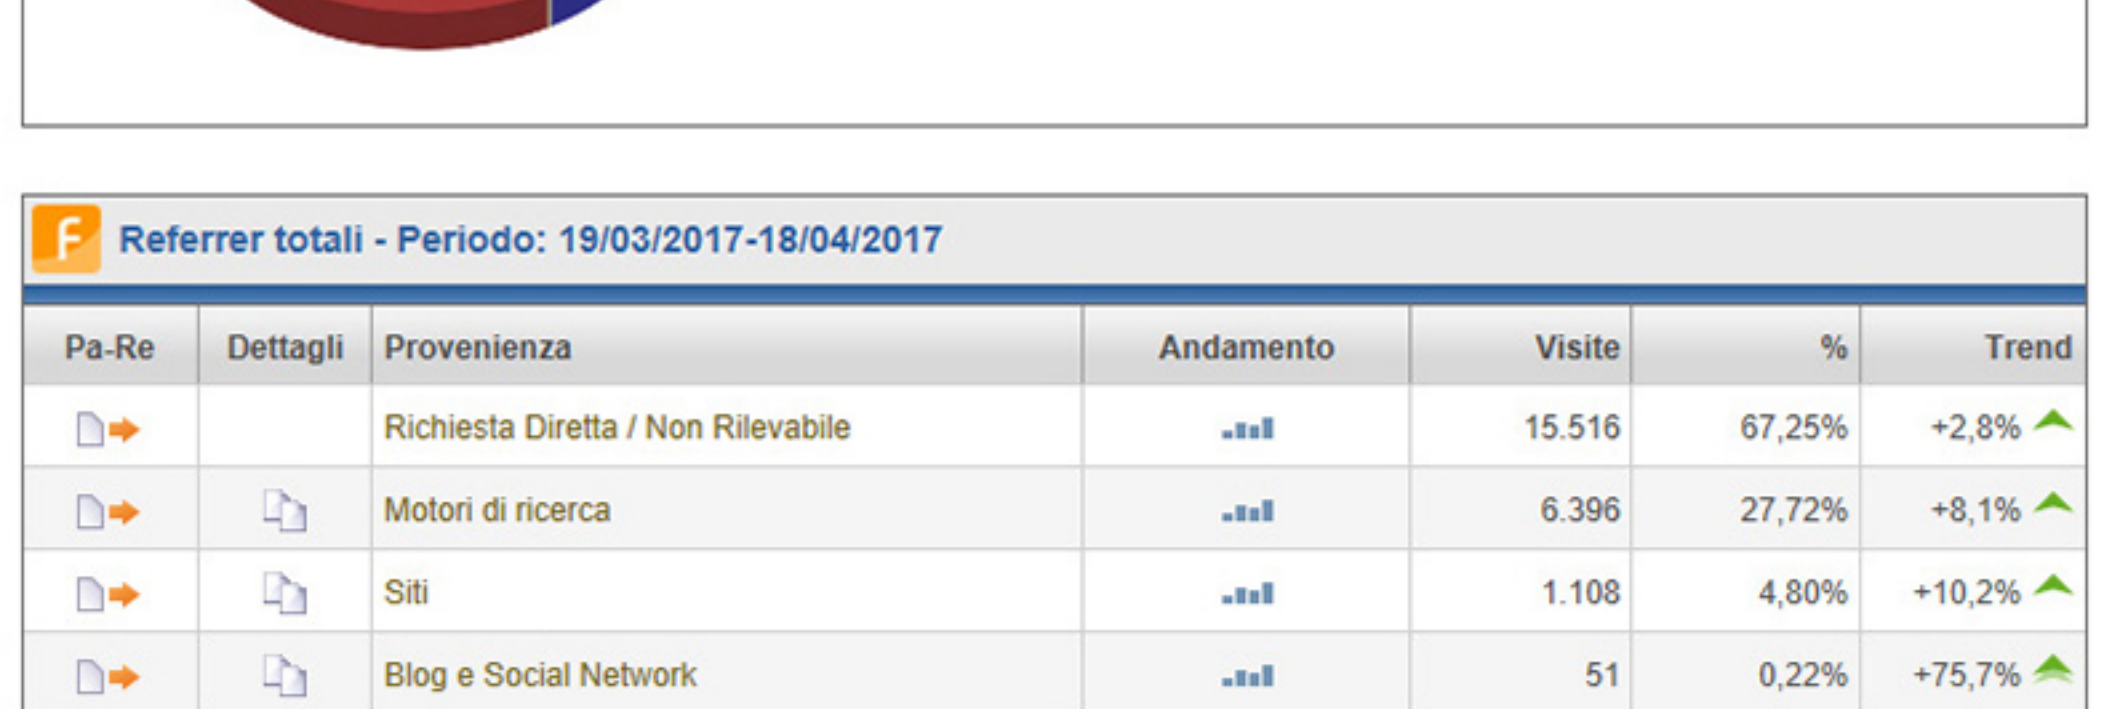

Sistemi Operativi Dispositivi Fissi - % di Composizione