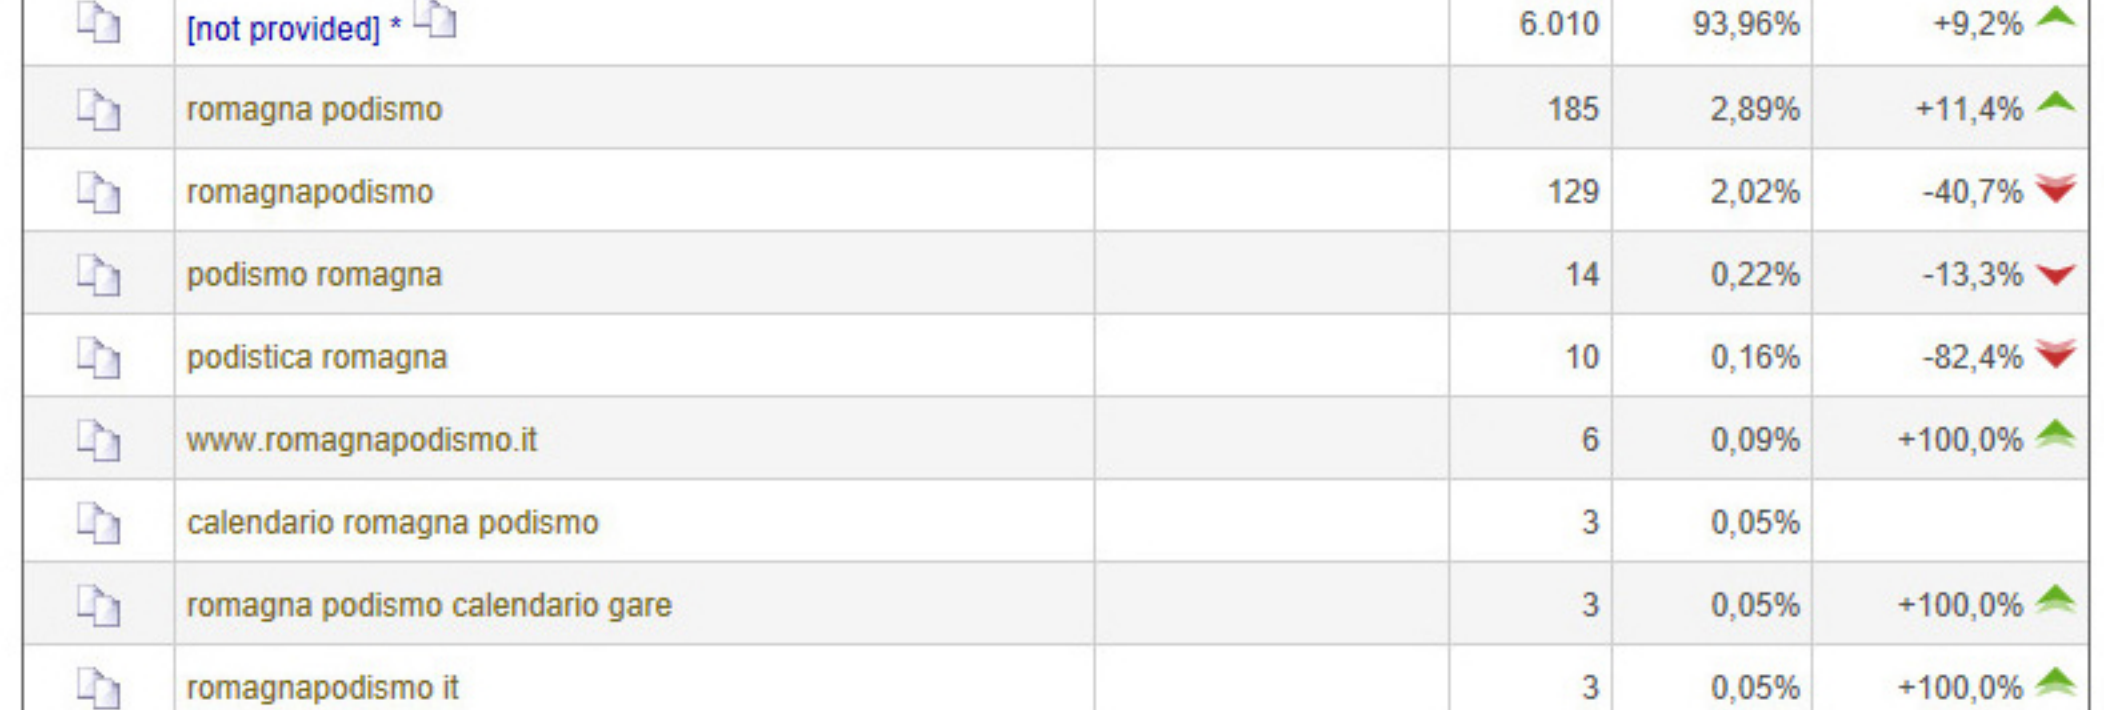

Grafico Provenienze - Periodo: 19/03/2017-18/04/2017

Referrer totali - Periodo: 19/03/2017-18/04/2017

Pa-Re	Dettagli	Provenienza	Andamento	Visite	%	Trend
		Richiesta Diretta / Non Rilevabile	↔	15.516	67,25%	+2,8% ▲
		Motori di ricerca	↔	6.396	27,72%	+8,1% ▲
		Siti	↔	1.108	4,80%	+10,2% ▲
		Blog e Social Network	↔	51	0,22%	+75,7% ▲
		Totale		23.071	100,00%