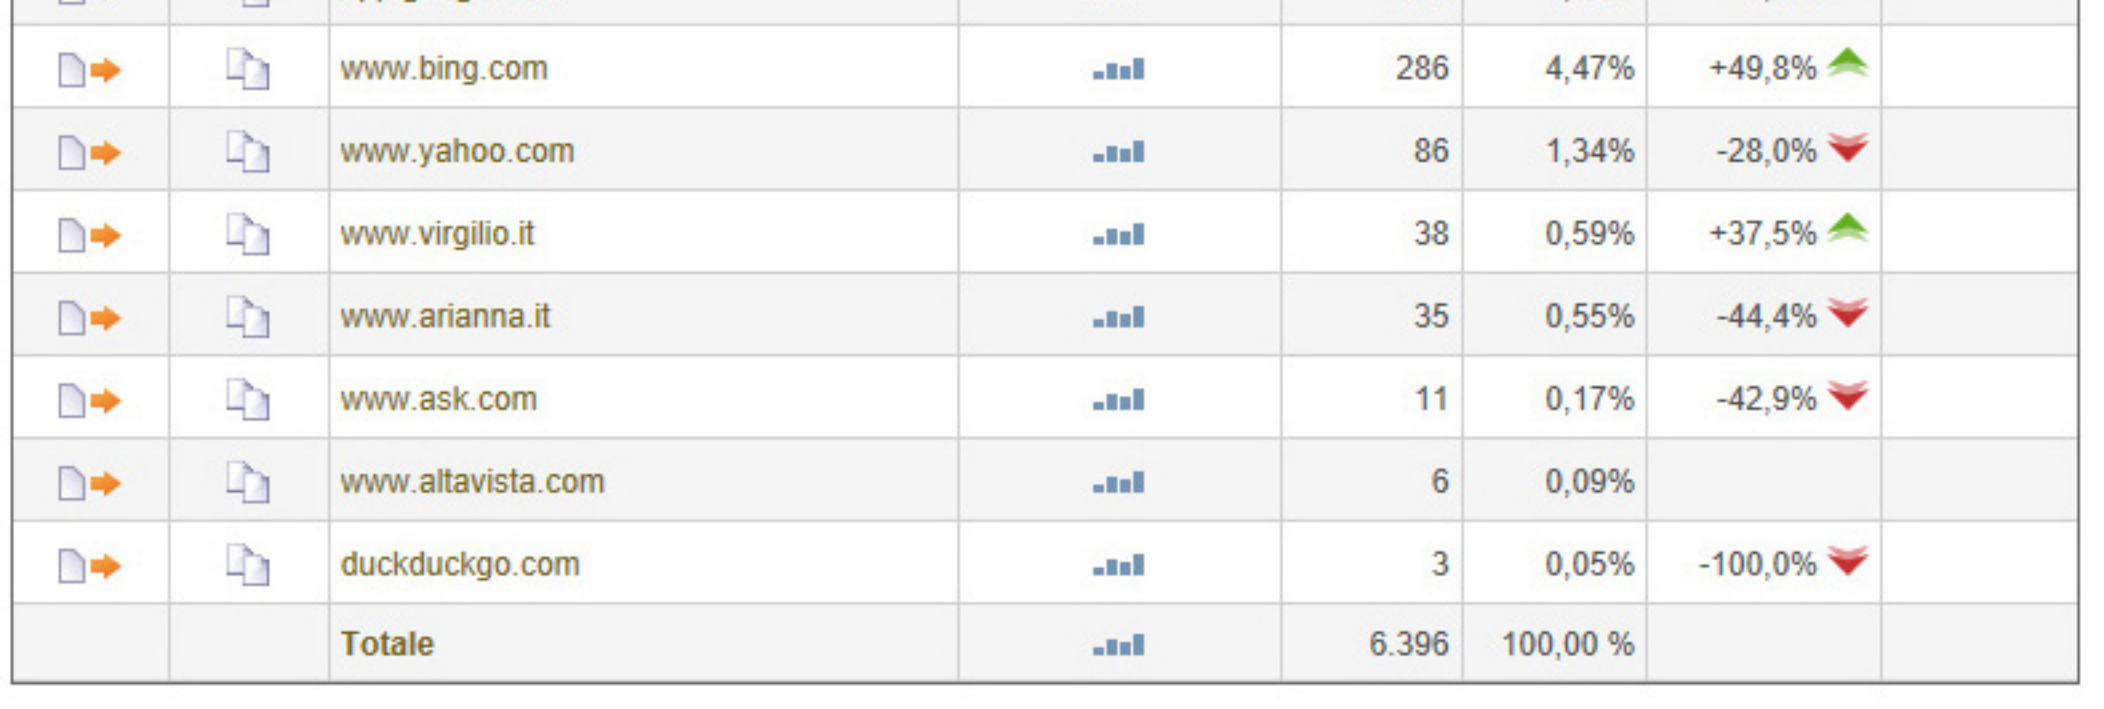

Risoluzioni - Periodo: 19/03/2017-18/04/2017